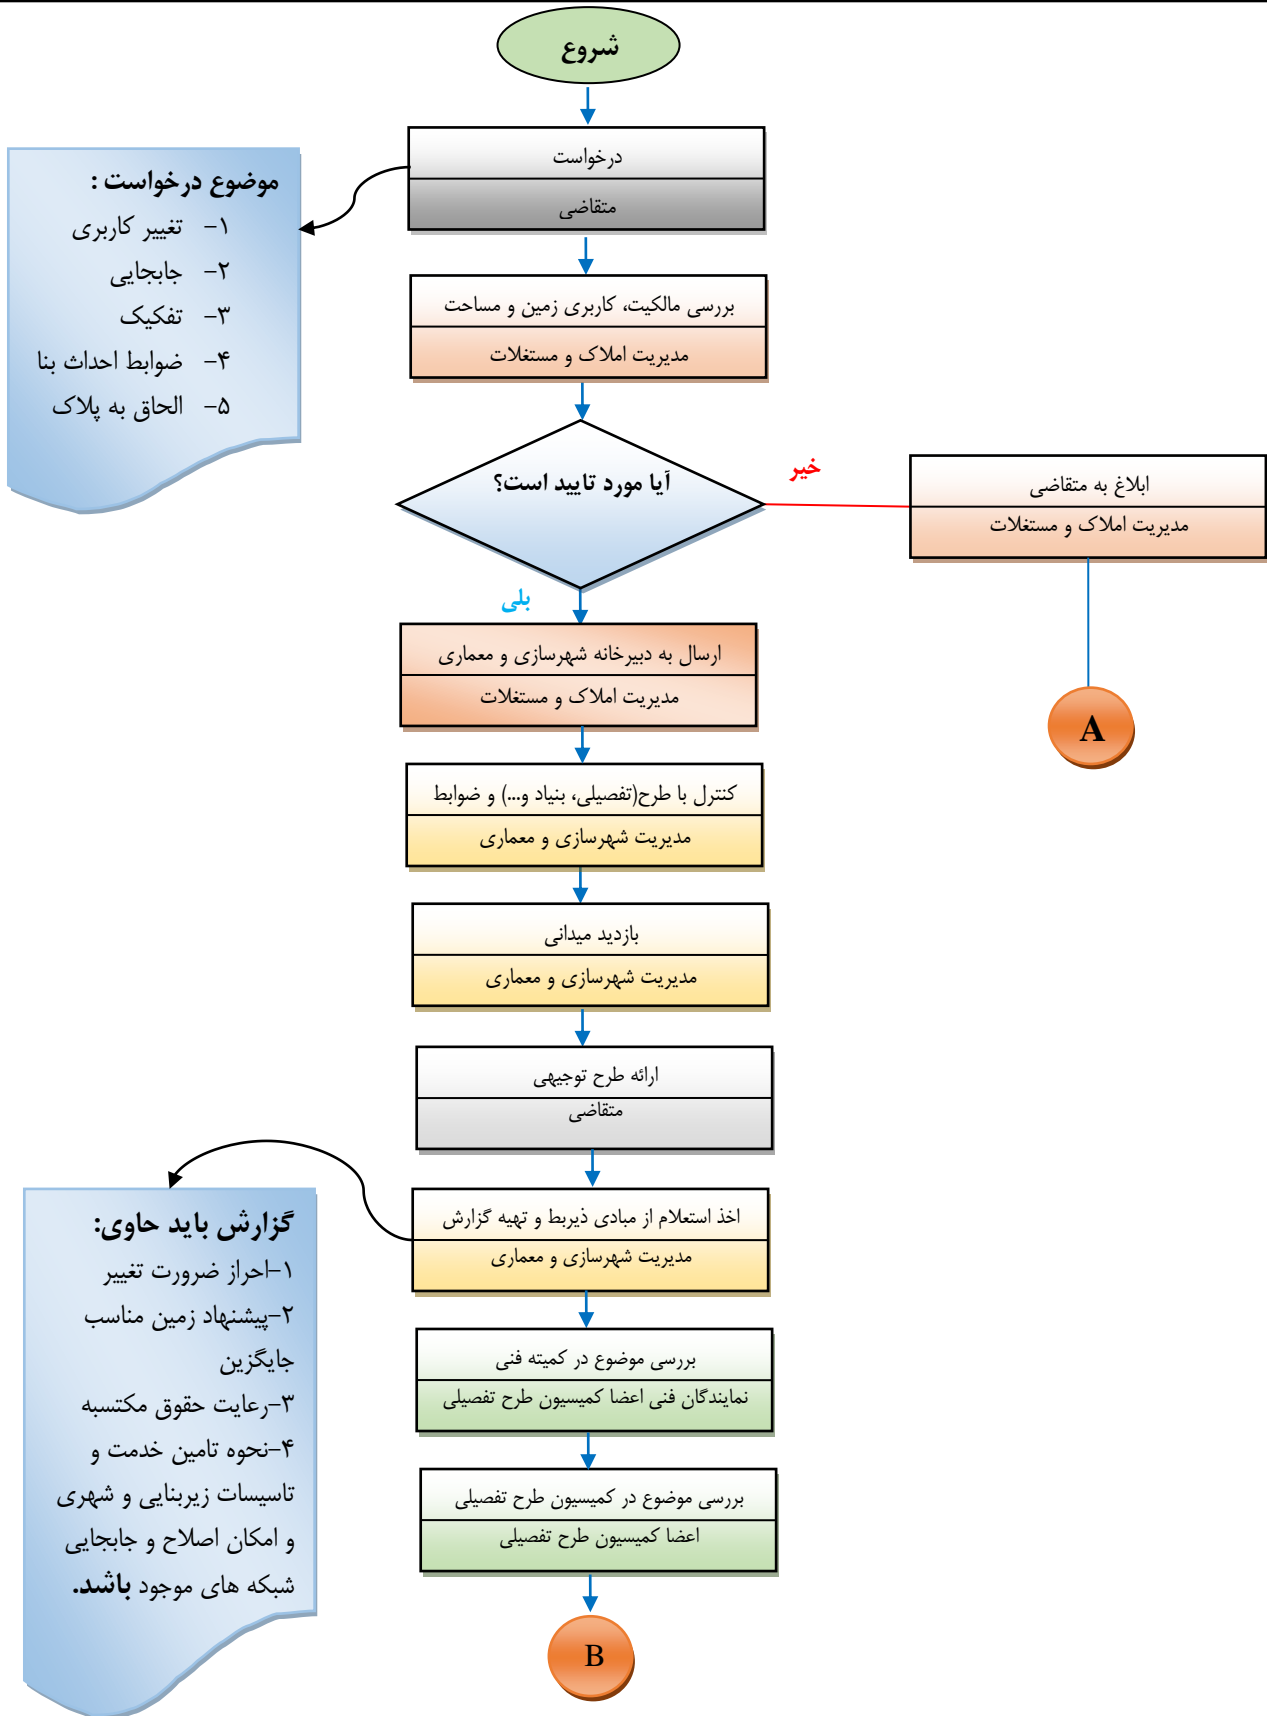

# گرددش کار استعمال درخواست تغییر کاربری، جابجایی، تفکیک،

کد: CPS04/00

## ضوابط احداث بنا - الحاق به پلاک

کد: CPS04/00

کردش کار استعمال درخواست تغییر کاربری، جابجایی، تفکیک،

ضوابط احداث بنا - احقاق به پلاک